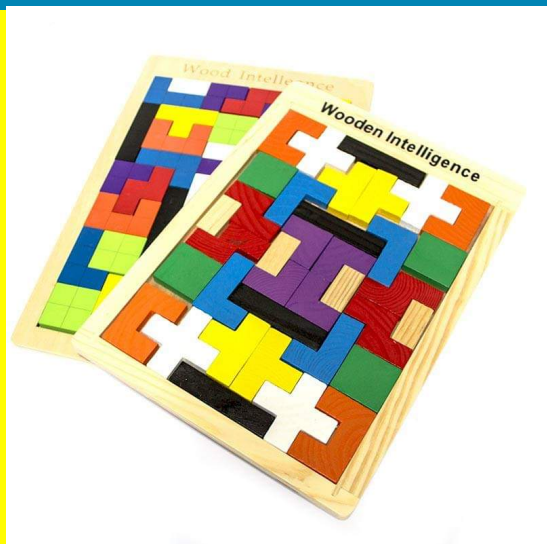

Tetris

Tetris de madera Medidas: 27X18 cms.

[Read More](#)

SKU: PD1174

Price: $4.500

Stock: instock

Categories: [Matematicas](#), [Motricidad](#)

Product Description