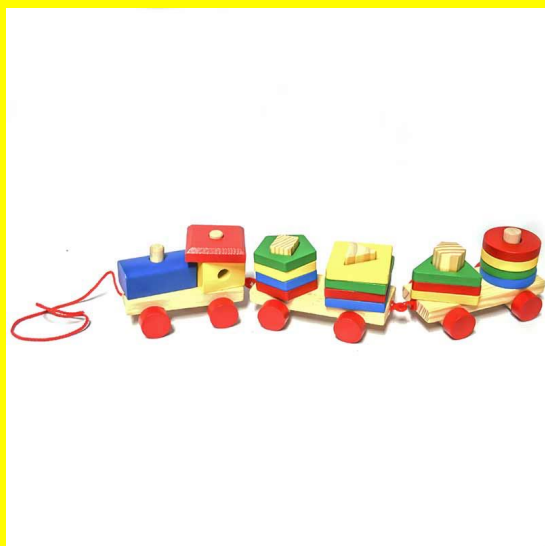

Tren formas

Tren formas Medidas: 38X8X8 cms.

[Read More](#)

SKU: PD1178

Price: $6.000

Stock: instock

Categories: [Encaje](#), [Matematicas](#)

Product Description