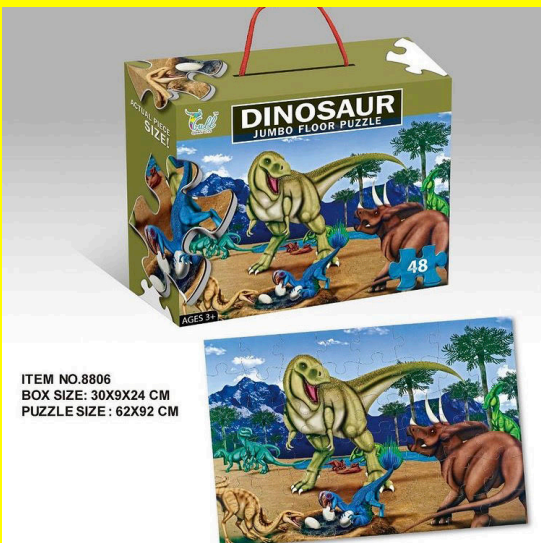

Puzzle 48pcs - Dinosaurio

Puzzle 48pcs - Dinosaurio

[Read More](#)

SKU: PD1123

Price: $9.500

Stock: instock

Categories: [Puzle](#)

Product Description