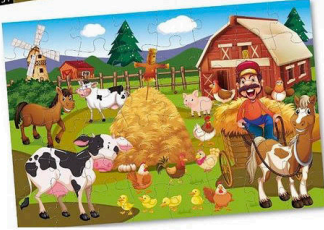

[Read More](#)

SKU: PD1123

Price: \$9.500

Stock: instock

Categories: [Puzle](#)

Product Description

ITEM NO.8802
BOX SIZE: 30X9X24 CM
PUZZLE SIZE: 62X92 CM

Puzzle 48pcs - Happy Farm