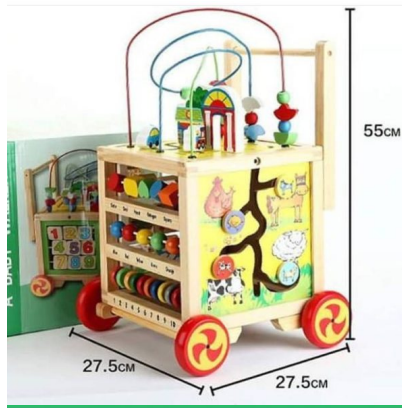

## CORRE PASILLO ANIMALES

Incluye 22 piezas de bloques de construcción

Medidas: 34 x 32 x 46 cms.

[Read More](#)

**SKU:** PD1221

**Price:** \$38.900

## CAJA ENGRANAJE COLORES

Caja engranaje colores  
Medidas: 15X15X15 cms.  
[Read More](#)  
**SKU:** PD1177  
**Price:** \$10.000