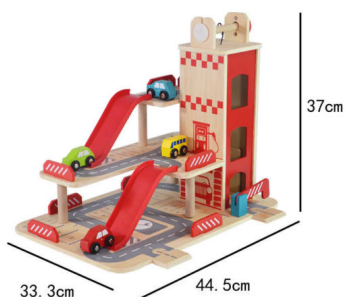

ESTACION DE